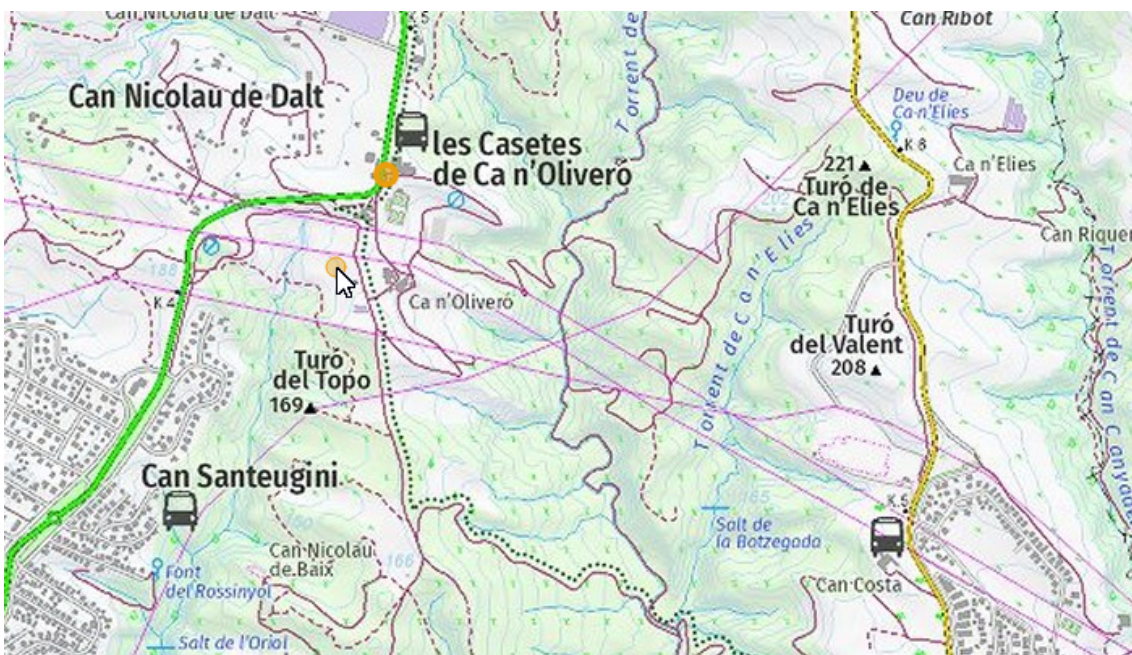

XXXV Marxa Gràcia-Montserrat, 2024

Control i Avituallament 4: Can Oliveró

Situació:

Espai davant el restaurant ca l'Esteve. Carretera C-243, pk 4,5.

X: 413,813, Y:4.594.701

Horaris:

Obertura Control: 17:00 (dissabte 11/05/24)

Tancament del Control: 00:30 (diumenge 12/05/24)