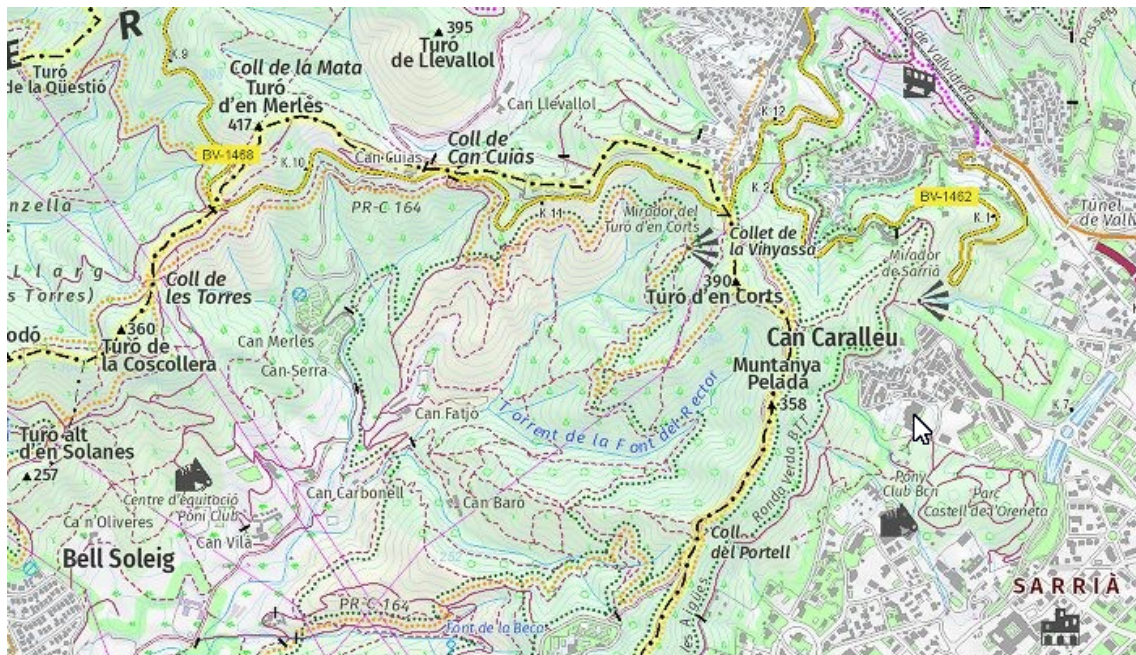

# XXXV Marxa Gràcia-Montserrat, 2024

## Control i Avituallament 1: Can Cuias

### Situació:

Coll de Can Cuiàs, carretera BV-1468, de Vallvidrera a Molins de Rei, pk 10,5.

### Horaris:

Obertura Control: 15:30 (dissabte 11/05/24)

Tancament del Control: 18:30 (dissabte 11/05/24)