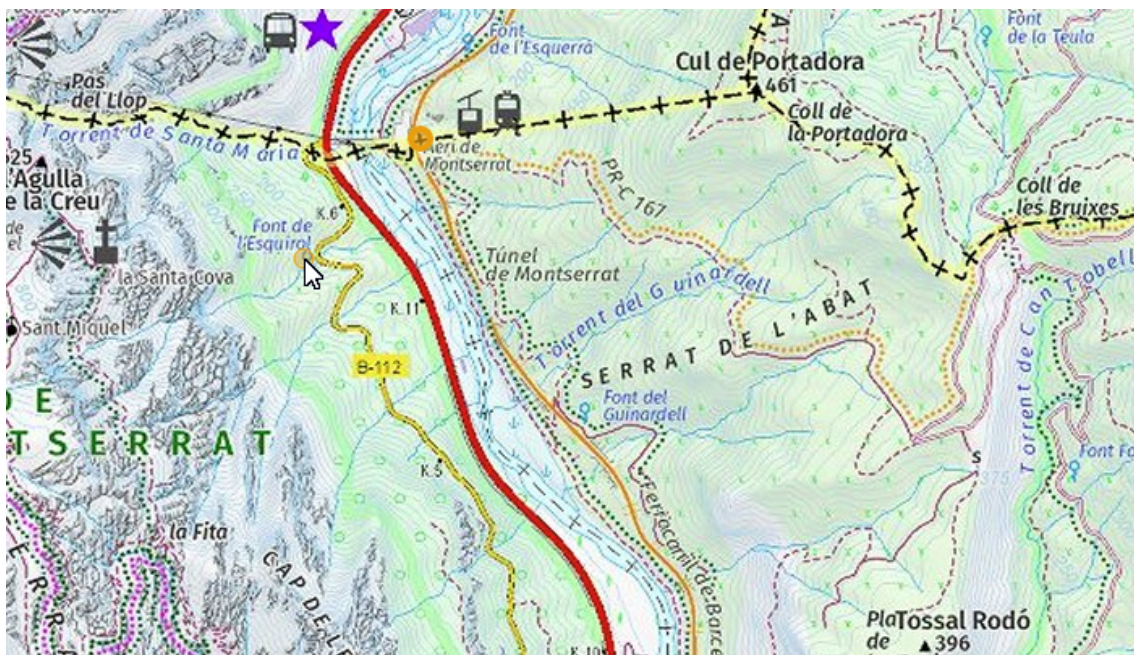

XXXV Marxa Gràcia-Montserrat, 2024

Control i Avituallament 7: Aeri

Situació:

Aparcament de l'estació inferior de l'Aeri de Montserrat

X: 404.453, Y:4.605.018

Horaris:

Obertura Control: 19:30 (dissabte 11/05/24)

Tancament del Control: 08:00 (diumenge 12/05/24)